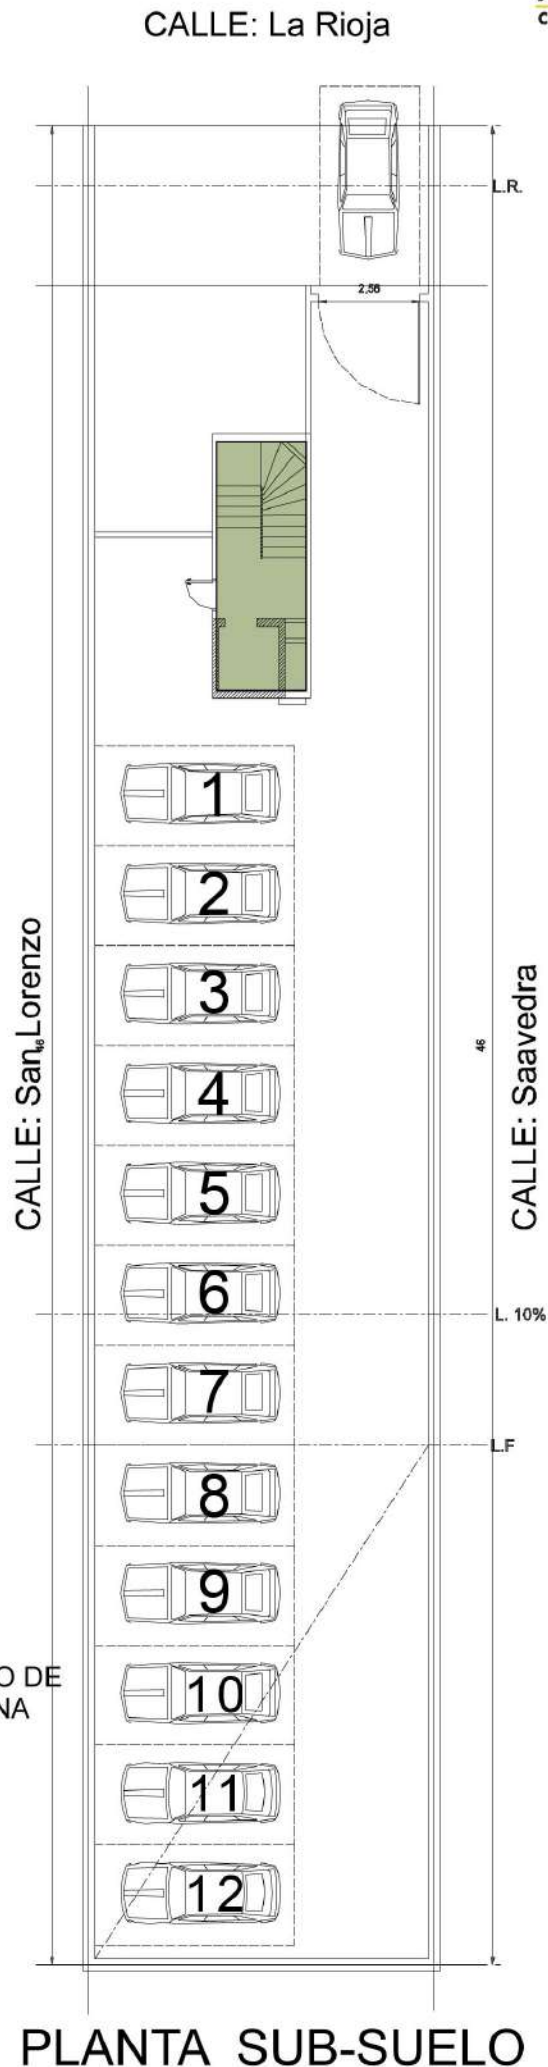

LA RIOJA 3339

TORRE LA RIOJA

La Rioja 3339 - Santa Fe

TORRE LA RIOJA

La Rioja 3339 - Santa Fe